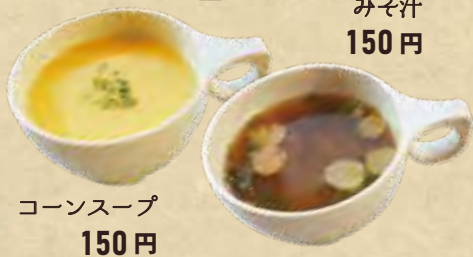

Soup

コーンスープ
150円

みそ汁
150円

Drink

お茶

アイス&ホット
あります。